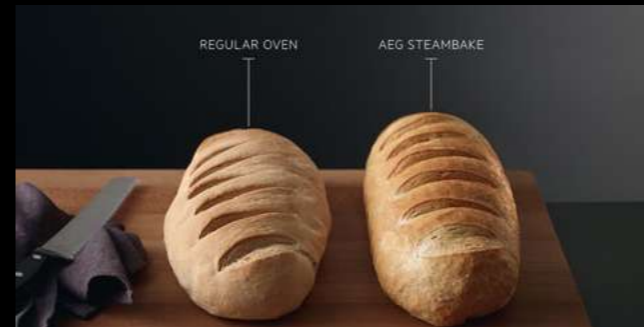

STEAMIFY
funkce Steamify®*

SteamBoost

Manuální aktivace páry
na začátku pečení

SteamBake

*K dispozici u vybraných modelů.

PEČTE A VAŘTE S LEHKOSTÍ

Zbavte se stereotypů. V multifunkční troubě AEG si můžete zvolit úroveň propečení vašeho pokrmu stejně jako v restauraci. Rare, medium, well done – dle vaší chuti. AEG. Více než očekáváte.

STEAMBAKE

Technologie SteamBake přidá na začátku pečení páru. Těsto díky páře krásně dokyne, bude nadýchanější se zlatavou kůrkou na povrchu.

Jak to funguje?

Klára

Funkce SteamBake je super. Jsem velice spokojená, pečení cukroví, korpusu na dort a husy byla jedna velká radost. Parní nastartování je dobrý nápad.

TEPLOTNÍ SONDA

S teplotní sondou už nebude žádný pokrm vysušený nebo nedopečený. Sonda zapíchnutá ve středu připravovaného jídla dá troubě pokyn, aby se vypnula, když vnitřní teplota pokrmu dosáhne požadované úrovně.