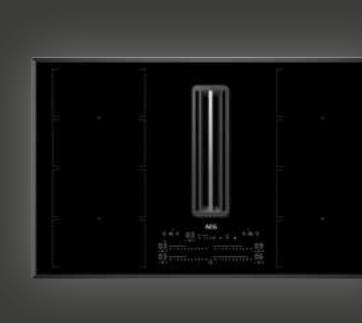

- 83 CM
- LED
- dotyk
- okamžitě
- výkon
- eco

54 990 Kč

VARNÉ DESKY

- ŠÍŘKA
- OVLÁDÁNÍ DIRECTTOUCH
- FUNKCE FLEXIBRIDGE™
- FUNKCE BRIDGE SPOJENÍ VARNÝCH ZÓN
- FUNKCE POWERSLIDE
- FUNKCE POWERBOOST OKAMŽITÉ ZVÝŠENÍ VÝKONU
- FUNKCE HOB2HOOD®
- FUNKCE PAUSE PŘEPNUTÍ NA NEJNIŽŠÍ TEPLotu
- UKAZATEL ZBYTKOVÉHO TEPLA
- ČASOVAČ ECO: MAXIMÁLNÍ VYUŽITÍ TEPLA
- FUNKCE BREEZE
- MOŽNOST INSTALACE V ROVINĚ S PRACOVNÍ DESKOU